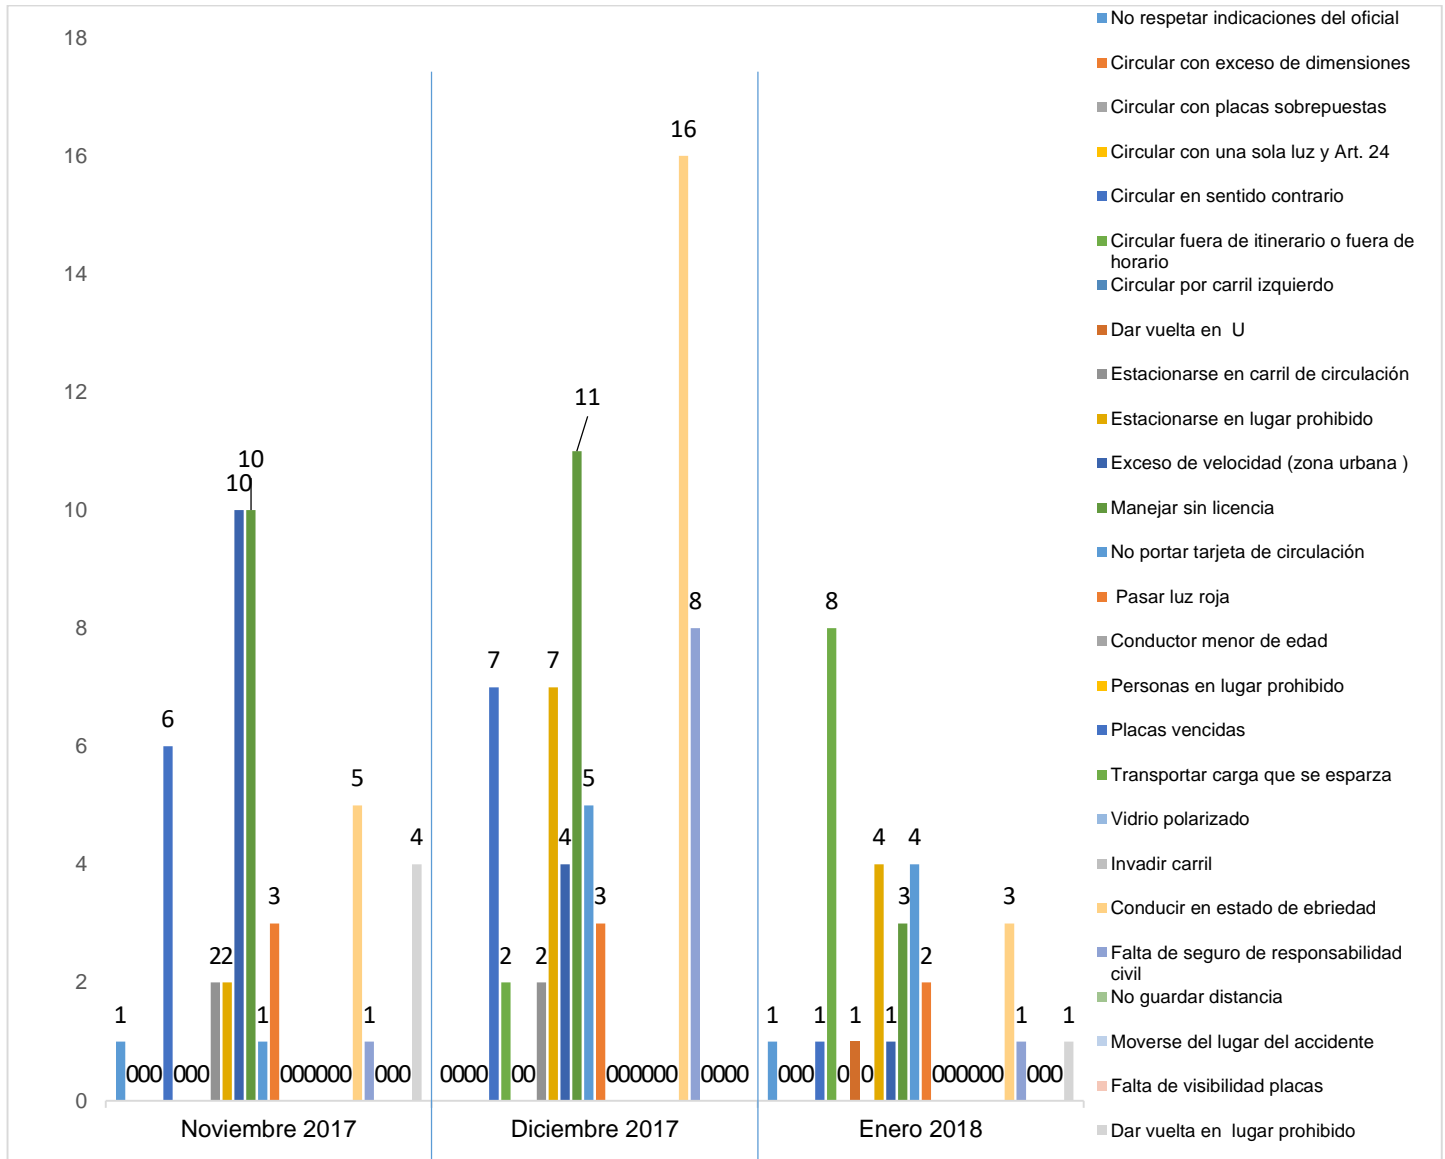

MUNICIPIO DE GARCÍA, NUEVO LEÓN
ENERO DEL 2018

INSTITUCIÓN DE POLICÍA PREVENTIVA MUNICIPAL ESTADÍSTICA DE GRÁFICA DE INFRACCIONES

Área responsable de generar la información: Institución de Policía Preventiva Municipal.